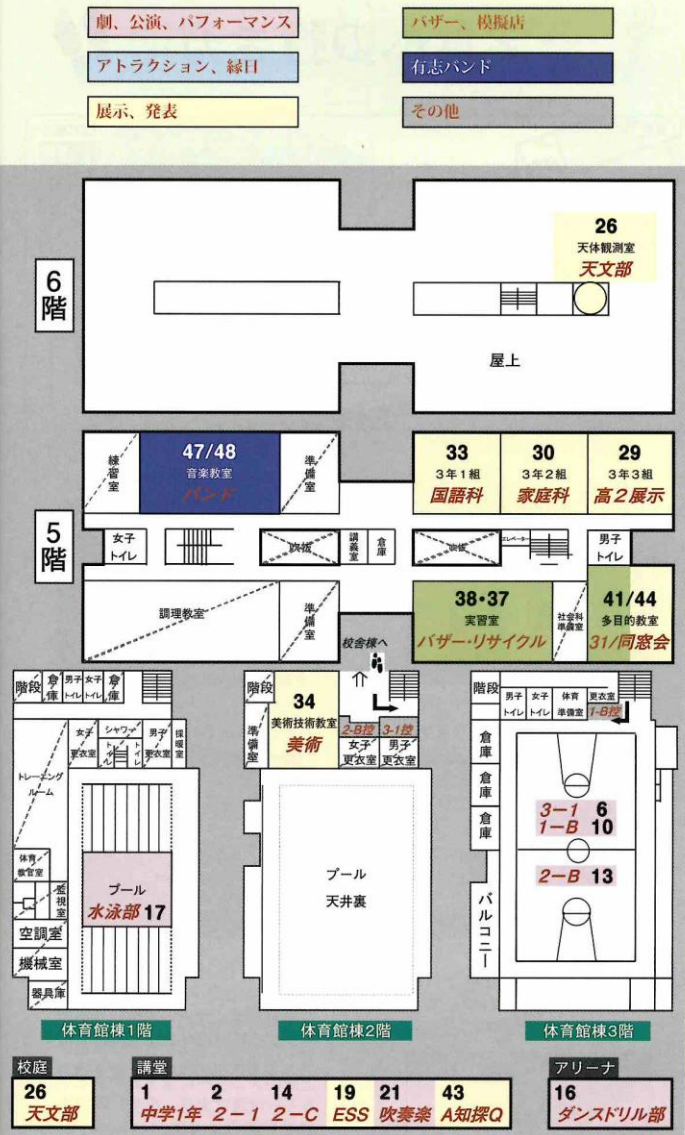

# 校内平面図

上段:教室表示  
下段:使用団体

- 劇、公演、パフォーマンス
- アトラクション、緑日
- 展示、発表
- バザー、模擬店
- 有志バンド
- その他