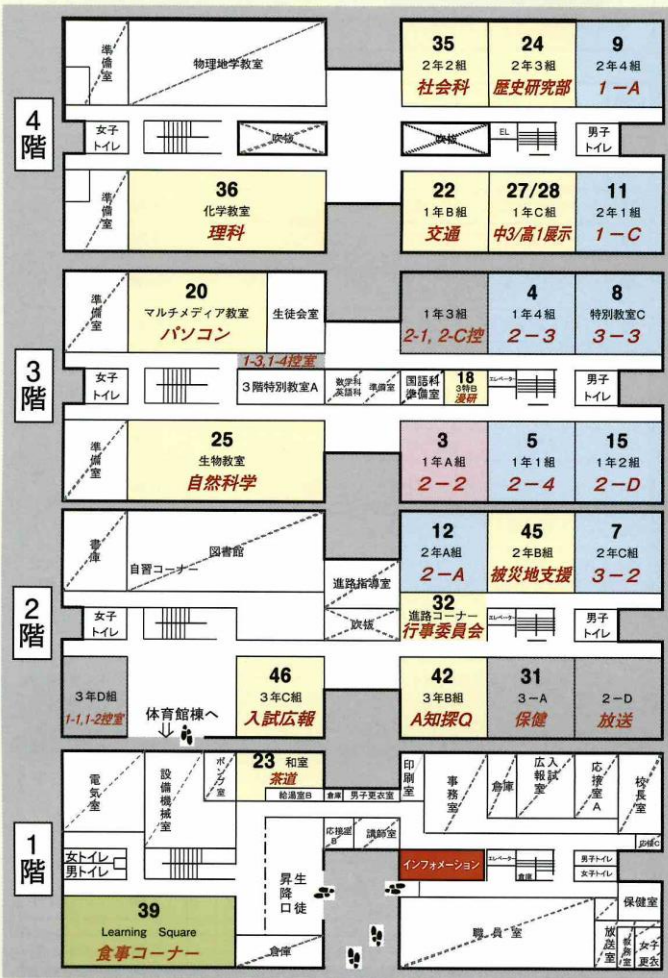

# 校内平面図

上段:教室表示  
下段:使用団体

- 劇、公演、パフォーマンス
- アトラクション、緑日
- 展示、発表
- バザー、模擬店
- 有志バンド
- その他