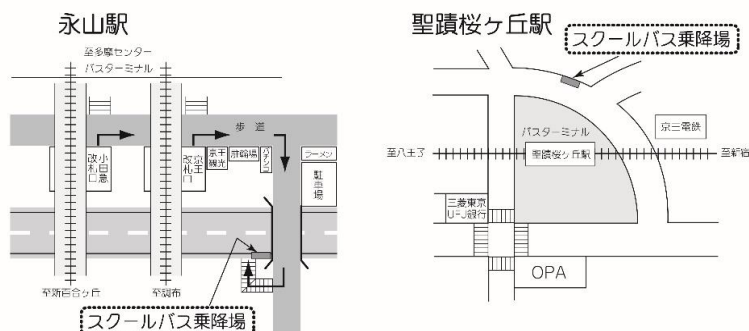

1月24日(金)、1月27日(月)から1月30日(木)、2月6日(木)から2月28日(金)の平日

聖蹟桜ヶ丘駅 発		永山駅 発		中学・高校、大学 発	
中学・高校、大学 行				永山駅 行	
				聖蹟桜ヶ丘駅 行	
25 35[○]	5 20 30 45 50 55	7			
25[○]	40	8			
25[○]	40	9			
25[○]	40	10			0*
25[○]	40	11			0*
25[○]	40	12			0*
25[○]	40	13			0*
25[○]	40	14			0*
25[○] 55	40	15	40		0* 30*
	15	16	0 5 15 40		5 25 30*
		17	45 50		0* 15* 45
		18	10 35 40		0* 40

○印の付いた便は、永山駅経由由学校行です。

*印の付いた便は、永山駅経由聖蹟桜ヶ丘駅行です。

2月8日(土)、2月22日(土)

聖蹟桜ヶ丘駅 発		永山駅 発		中学・高校、大学 発	
中学・高校、大学 行				永山駅 行	
				聖蹟桜ヶ丘駅 行	
25 35[○]	5 20 30 45 50 55	7			
25[○]	40	8			
25[○]	10 40	9			
25[○] 55[○]	40	10			0*
25[○] 55[○]	10 40	11	55		0* 30*
25[○] 55	10 40	12	5 50		5 30*
25[○]	0 15 30 40	13	0 15		0*
25[○]	40	14			0* 30*
25[○] 55[○]	40	15			0* 30*
25[○]	10 40	16	45		0* 30*
		17	45		0* 30*
		18			0* 40*

○印の付いた便は、永山駅経由由学校行です。

*印の付いた便は永山駅経由聖蹟桜ヶ丘駅行です。

- ※ スクールバスは定員になり次第、発車します(定刻前に発車する場合があります)。
- ※ 道路事情、運行状況等により、上記時刻は変更になる場合があります。
- ※ 日曜、祝日、夏期休業等の長期休業期間、その他学校が定めた日は運休となります。
- ※ 所要時間は、学校⇨永山駅 片道約10分、学校⇨聖蹟桜ヶ丘駅 片道約15分の予定です。ただし永山駅経由は片道約30分となります。

整列乗車および乗降場周辺の環境整備にご協力をお願いします。