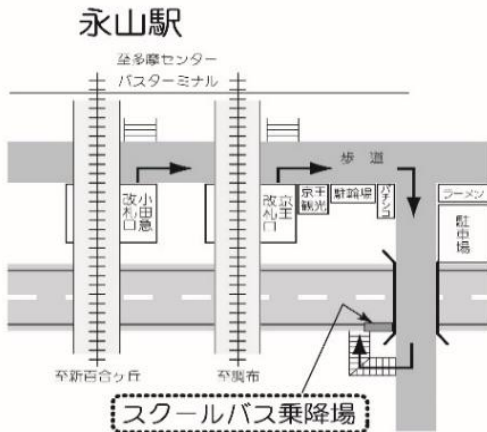

10月8日(土):第2回学校説明会 時刻表

永山駅発

	乗車学年
7:10	学年指定なし
7:15	学年指定なし
7:25	高校3年生
7:35	中学1年生
7:40	高校2年生
7:50	高校1年生
8:00	中学2年生
8:05	中学3年生

聖蹟桜ヶ丘駅発

	乗車学年
7:25	高校生
8:00	中学生

聖蹟桜ヶ丘駅 発	永山駅 発		中学・高校、大学 発	
			永山駅 行	聖蹟桜ヶ丘駅 行
			中学・高校、大学 行	
25	10 15 25 35 40 50	7		
0 25◎ 55◎	0 5 40	8		
25◎ 55◎	10 40	9		30*
25◎ 55◎	10 40	10		0* 30*
55◎	10	11	0 30 35 40 55	40
50	10 45 50	12	25 30 35 50	30 55*
20◎	0 15 20 30 35 40	13	15 25	
25◎	40	14		0* 30*
		15		0* 20* 40*
		16	45	0* 30*
		17		0* 30*
		18		0* 40*
		19		

◎印の付いた便は、永山駅経由由学校行です。

*印のついた便は、永山駅経由由聖蹟桜ヶ丘駅行です。

※ 道路事情、運行状況等により、上記時刻は変更になる場合があります。

※ 所要時間は、学校⇄永山駅 片道約10分、学校⇄聖蹟桜ヶ丘駅 片道約15分の予定です。ただし永山駅経由は片道約30分となります。

整列乗車および乗降場周辺の環境整備にご協力をお願いします。