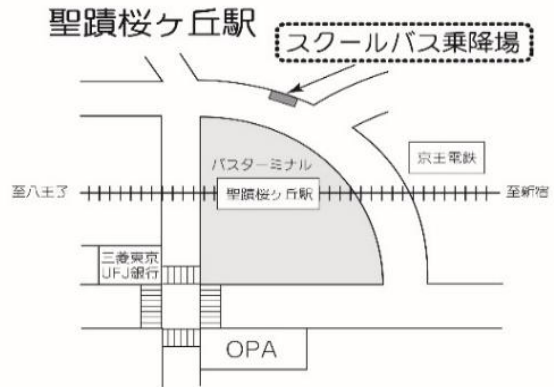

10月8日(土):第2回学校説明会 時刻表

永山駅発

	乗車学年
7:10	学年指定なし
7:15	学年指定なし
7:25	高校3年生
7:35	中学1年生
7:40	高校2年生
7:50	高校1年生
8:00	中学2年生
8:05	中学3年生

聖蹟桜ヶ丘駅発

	乗車学年
7:25	高校生
8:00	中学生

聖蹟桜ヶ丘駅 発	永山駅 発		中学・高校、大学 発	
			永山駅 行	聖蹟桜ヶ丘駅 行
			中学・高校、大学 行	
25	10 15 25 35 40 50	7		
0 25◎ 55◎	0 5 40	8		
25◎ 55◎	10 40	9		30*
25◎ 55◎	10 40	10		0* 30*
55◎	10	11	0 30 35 40 55	40
50	10 45 50	12	25 30 35 50	30 55*
20◎	0 15 20 30 35 40	13	15 25	
25◎	40	14		0* 30*
		15		0* 20* 40*
		16	45	0* 30*
		17		0* 30*
		18		0* 40*
		19		

◎印の付いた便は、永山駅経由由学校行です。

*印のついた便は、永山駅経由由聖蹟桜ヶ丘駅行です。

※ 道路事情、運行状況等により、上記時刻は変更になる場合があります。

※ 所要時間は、学校⇄永山駅 片道約10分、学校⇄聖蹟桜ヶ丘駅 片道約15分の予定です。ただし永山駅経由は片道約30分となります。

整列乗車および乗降場周辺の環境整備にご協力をお願いします。