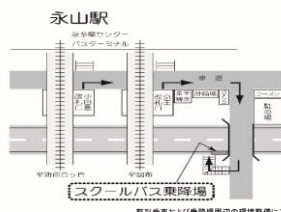

入試期間中のスクールバス時刻表

2月1日(火) 一般入試 第1回(午前)、第2回(午後)

聖蹟桜ヶ丘駅 発		永山駅 発		中学・高校、大学 発	
中学・高校、大学 行				永山駅 行	聖蹟桜ヶ丘駅 行
0	15	15	30	7	
25	50	0	5	8	
			40	9	
10		25		10	45*
				11	
40		35		12	0 5 臨時便有
30		45		13	20 25 臨時便有
0	15	15	30	14	
55	50	0	5	15	
		10		16	
				17	
				18	0 5 臨時便有
				19	0 20*

◎印の付いた便は、永山駅経由中学校行です。

*印の付いた便は、永山駅経由聖蹟桜ヶ丘駅行です。

2月2日(水) 適性型入試(午前)

聖蹟桜ヶ丘駅 発		永山駅 発		中学・高校、大学 発	
中学・高校、大学 行				永山駅 行	聖蹟桜ヶ丘駅 行
0	15	15	30	7	
25	50	0	5	8	
			40	9	
10		25		10	55 臨時便有
				11	0
40		45		12	30
55		10		13	30*
				14	45*
				15	
				16	20
				17	25*
				18	0*
				19	

◎印の付いた便は、永山駅経由中学校行です。

*印の付いた便は、永山駅経由聖蹟桜ヶ丘駅行です。

2月3日(木) 一般入試 第3回(午後)

聖蹟桜ヶ丘駅 発		永山駅 発		中学・高校、大学 発	
中学・高校、大学 行				永山駅 行	聖蹟桜ヶ丘駅 行
				7	
25		40		8	
5		20		9	
5		20		10	45*
10		25		11	
5	35	20	50	12	40*
5	30	20	45	13	
0	15	15	30	14	
55	50	0	5	15	30*
		10		16	20*
				17	
				18	0 5 臨時便有
				19	0 20*

◎印の付いた便は、永山駅経由中学校行です。

*印の付いた便は、永山駅経由聖蹟桜ヶ丘駅行です。

2月4日(金) リスニング入試(午前)、一般入試 第4回(午後)

聖蹟桜ヶ丘駅 発		永山駅 発		中学・高校、大学 発	
中学・高校、大学 行				永山駅 行	聖蹟桜ヶ丘駅 行
				7	
10	25	25	40	8	
0		0	10	9	45*
10		25		10	45*
10		25		11	55 臨時便有
15		15	45	12	0
				13	
0	15	15	30	14	
55	50	0	5	15	30*
		10		16	20*
				17	
				18	0 5 臨時便有
				19	0 20*

◎印の付いた便は、永山駅経由中学校行です。

*印の付いた便は、永山駅経由聖蹟桜ヶ丘駅行です。

2月5日(土) 一般入試 第5回(午前)

聖蹟桜ヶ丘駅 発		永山駅 発		中学・高校、大学 発	
中学・高校、大学 行				永山駅 行	聖蹟桜ヶ丘駅 行
30	50	45		7	
10	25	5	25	8	
0	45	0	10	9	45*
10		25		10	45*
10		25		11	
30		45		12	10 臨時便有
50				13	30 35 臨時便有
		5		14	45*
				15	
				16	25*
				17	
				18	
				19	

◎印の付いた便は、永山駅経由中学校行です。

*印の付いた便は、永山駅経由聖蹟桜ヶ丘駅行です。

- ※ スクールバスは定員になり次第、発車します(定刻前に発車する場合があります)。
- ※ 道路事情、運行状況等により、上記時刻は変更になる場合があります。
- ※ 所要時間は、学校⇨永山駅 片道約10分、学校⇨聖蹟桜ヶ丘駅 片道約15分の予定です。ただし永山駅経由は片道約30分となります。

聖蹟桜ヶ丘駅および乗降場周辺の環境整備にご協力をお願いします。