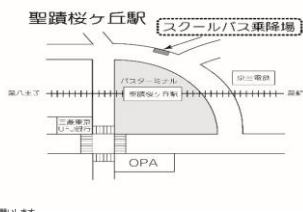

入試期間中のスクールバス時刻表

2月1日(火) 一般入試 第1回(午前)、第2回(午後)

聖蹟桜ヶ丘駅 発		永山駅 発		中学・高校、大学 発	
中学・高校、大学 行				永山駅 行	聖蹟桜ヶ丘駅 行
0	15	15	30	7	
25	50	0	5	8	
			40	9	
10		25		10	45*
				11	
40		35		12	0 5 臨時便有
30		45		13	20 25 臨時便有
0	15	15	30	14	
55	50	0	5	15	
		10		16	
				17	
				18	0 5 臨時便有
				19	0 20*

◎印の付いた便は、永山駅経由中学校行です。

*印の付いた便は、永山駅経由聖蹟桜ヶ丘駅行です。

2月2日(水) 適性型入試(午前)

聖蹟桜ヶ丘駅 発		永山駅 発		中学・高校、大学 発	
中学・高校、大学 行				永山駅 行	聖蹟桜ヶ丘駅 行
0	15	15	30	7	
25	50	0	5	8	
			40	9	
10		25		10	55 臨時便有
				11	0
40		45		12	30
55		10		13	30*
				14	45*
				15	
				16	20
				17	25*
				18	0*
				19	

◎印の付いた便は、永山駅経由中学校行です。

*印の付いた便は、永山駅経由聖蹟桜ヶ丘駅行です。

2月3日(木) 一般入試 第3回(午後)

聖蹟桜ヶ丘駅 発		永山駅 発		中学・高校、大学 発	
中学・高校、大学 行				永山駅 行	聖蹟桜ヶ丘駅 行
				7	
25		40		8	
5		20		9	
5		20		10	45*
10		25		11	
5	35	20	50	12	40*
5	30	20	45	13	
0	15	15	30	14	
55	50	0	5	15	30*
		10		16	20*
				17	
				18	0 5 臨時便有
				19	0 20*

◎印の付いた便は、永山駅経由中学校行です。

*印の付いた便は、永山駅経由聖蹟桜ヶ丘駅行です。

2月4日(金) リスニング入試(午前)、一般入試 第4回(午後)

聖蹟桜ヶ丘駅 発		永山駅 発		中学・高校、大学 発	
中学・高校、大学 行				永山駅 行	聖蹟桜ヶ丘駅 行
				7	
10	25	25	40	8	
0		0	10	9	45*
10		25		10	45*
10		25		11	55 臨時便有
15		15	45	12	0
				13	
0	15	15	30	14	
55	50	0	5	15	30*
		10		16	20*
				17	
				18	0 5 臨時便有
				19	0 20*

◎印の付いた便は、永山駅経由中学校行です。

*印の付いた便は、永山駅経由聖蹟桜ヶ丘駅行です。

2月5日(土) 一般入試 第5回(午前)

聖蹟桜ヶ丘駅 発		永山駅 発		中学・高校、大学 発	
中学・高校、大学 行				永山駅 行	聖蹟桜ヶ丘駅 行
30	50	45		7	
10	25	5	25	8	
0	45	0	10	9	45*
10		25		10	45*
10		25		11	
30		45		12	10 臨時便有
50				13	30 35 臨時便有
		5		14	45*
				15	
				16	25*
				17	
				18	
				19	

◎印の付いた便は、永山駅経由中学校行です。

*印の付いた便は、永山駅経由聖蹟桜ヶ丘駅行です。

- ※ スクールバスは定員になり次第、発車します(定刻前に発車する場合があります)。
- ※ 道路事情、運行状況等により、上記時刻は変更になる場合があります。
- ※ 所要時間は、学校⇨永山駅 片道約10分、学校⇨聖蹟桜ヶ丘駅 片道約15分の予定です。ただし永山駅経由は片道約30分となります。

聖蹟桜ヶ丘駅および乗降場周辺の環境整備にご協力をお願いします。