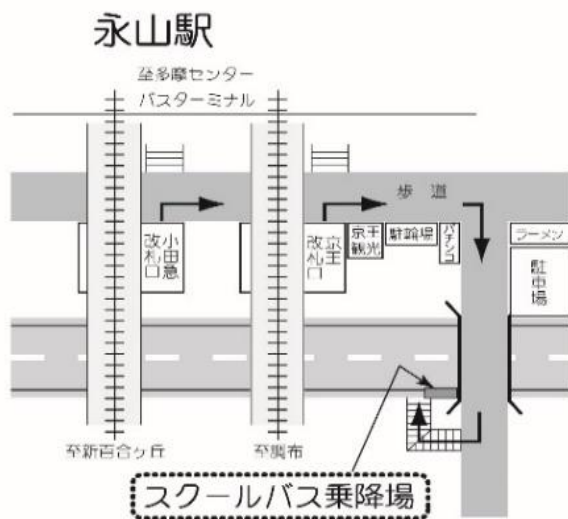

4月8日(月): 中学・高校入学式

聖蹟桜ヶ丘駅 発	永山駅 発		中学・高校、大学 発	
中学・高校、大学 行			永山駅 行	聖蹟桜ヶ丘駅 行
		7		
25◎ 50◎	40 45 55	8		
15◎	5 10 30	9		
5◎	20	10		35*
0◎ 20◎ 50◎	0 15 20 25 35 40	11	5 25	0 30 45*
10◎ 25◎	5 20 25 40	12		0* 20*
		13		
5◎		14		20* 40*
		15		0* 20* 40*
		16		15*
		17		

◎印の付いた便は、永山駅経由学校行です。

*印の付いた便は、永山駅経由聖蹟桜ヶ丘駅行です。

※ スクールバスは定員になり次第、発車します(定刻前に発車する場合があります)。

※ 道路事情、運行状況等により、上記時刻は変更になる場合があります。

※ 所要時間は、学校⇄永山駅 片道約10分、学校⇄聖蹟桜ヶ丘駅 片道約15分の予定です。ただし永山駅経由は片道約30分となります。

整列乗車および乗降場周辺の環境整備にご協力をお願いします。