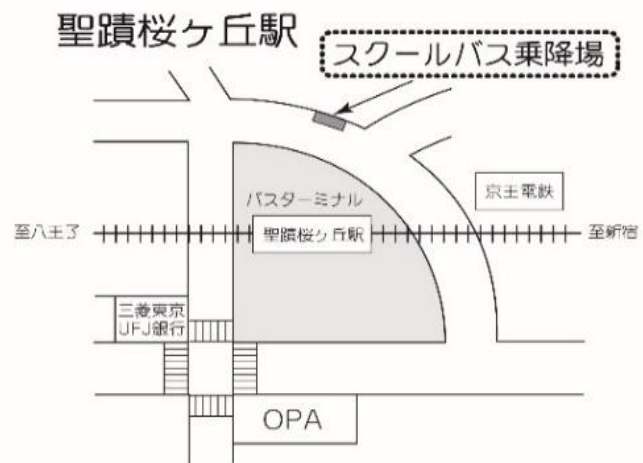

4月8日(月): 中学・高校入学式

聖蹟桜ヶ丘駅 発	永山駅 発		中学・高校、大学 発	
中学・高校、大学 行			永山駅 行	聖蹟桜ヶ丘駅 行
		7		
25◎ 50◎	40 45 55	8		
15◎	5 10 30	9		
5◎	20	10		35*
0◎ 20◎ 50◎	0 15 20 25 35 40	11	5 25	0 30 45*
10◎ 25◎	5 20 25 40	12		0* 20*
		13		
5◎		14		20* 40*
		15		0* 20* 40*
		16		15*
		17		

◎印の付いた便は、永山駅経由学校行です。

*印の付いた便は、永山駅経由聖蹟桜ヶ丘駅行です。

※ スクールバスは定員になり次第、発車します(定刻前に発車する場合があります)。

※ 道路事情、運行状況等により、上記時刻は変更になる場合があります。

※ 所要時間は、学校⇄永山駅 片道約10分、学校⇄聖蹟桜ヶ丘駅 片道約15分の予定です。ただし永山駅経由は片道約30分となります。

整列乗車および乗降場周辺の環境整備にご協力をお願いします。