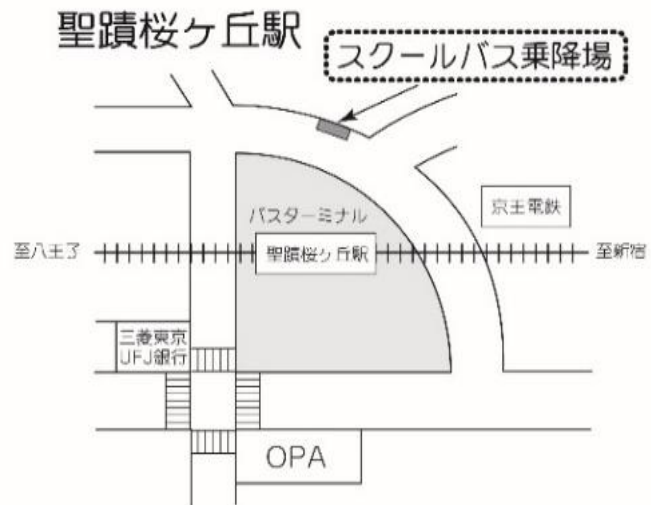

# 11月25日(土):第3回学校説明会時刻表

聖蹟桜ヶ丘駅 発	永山駅 発		中学・高校、大学 発	
中学・高校、大学 行			永山駅 行	聖蹟桜ヶ丘駅 行
	45 50	12	25 30 35 50	30 55*
20◎	0 15 20 30 35 40	13	15 25	
25◎	40	14		0* 30*
		15		0* 20* 40*
		16	45	0* 30*
		17		0* 30*
		18		0* 40*
		19		

◎印の付いた便は、永山駅経由学校行です。

\*印の付いた便は、永山駅経由聖蹟桜ヶ丘駅行です。

※ スクールバスは定員になり次第、発車します(定刻前に発車する場合があります)。

※ 道路事情、運行状況等により、上記時刻は変更になる場合があります。

※ 所要時間は、学校⇄永山駅 片道約10分、学校⇄聖蹟桜ヶ丘駅 片道約15分の予定です。ただし永山駅経由は片道約30分となります。

整列乗車および乗降場周辺の環境整備にご協力をお願いします。