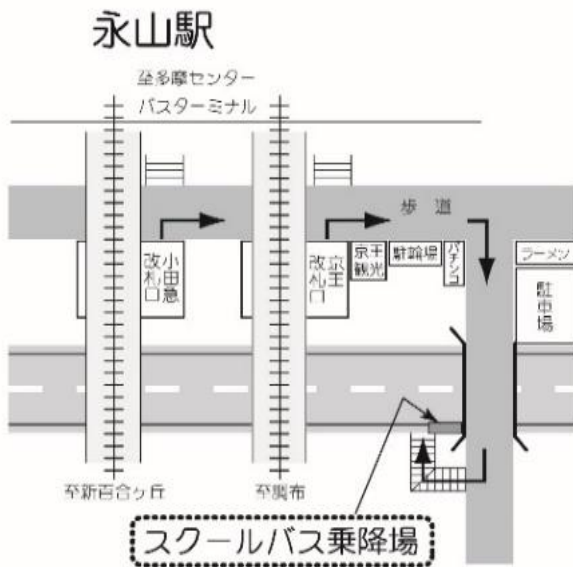

# 11月25日(土):第3回学校説明会時刻表

聖蹟桜ヶ丘駅 発	永山駅 発		中学・高校、大学 発	
中学・高校、大学 行			永山駅 行	聖蹟桜ヶ丘駅 行
	45 50	12	25 30 35 50	30 55*
20◎	0 15 20 30 35 40	13	15 25	
25◎	40	14		0* 30*
		15		0* 20* 40*
		16	45	0* 30*
		17		0* 30*
		18		0* 40*
		19		

◎印の付いた便は、永山駅経由学校行です。

\*印の付いた便は、永山駅経由聖蹟桜ヶ丘駅行です。

※ スクールバスは定員になり次第、発車します(定刻前に発車する場合があります)。

※ 道路事情、運行状況等により、上記時刻は変更になる場合があります。

※ 所要時間は、学校⇄永山駅 片道約10分、学校⇄聖蹟桜ヶ丘駅 片道約15分の予定です。ただし永山駅経由は片道約30分となります。

整列乗車および乗降場周辺の環境整備にご協力をお願いします。