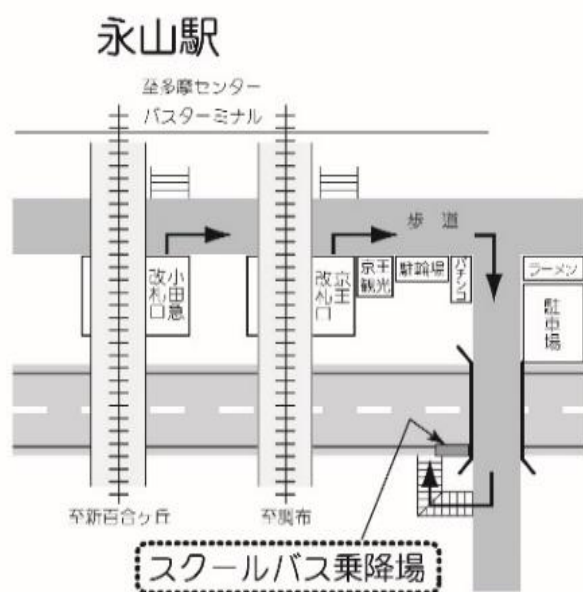

3月2日(土): 高校入学準備会・制服採寸会 (2/11-12 中学入学準備会・制服採寸会未参加者)

聖蹟桜ヶ丘駅 発	永山駅 発	中学・高校、大学 発	
中学・高校、大学 行		永山駅 行	聖蹟桜ヶ丘駅 行
15◎	30	13	
20◎	35	14	
		15	50*
		16	20*
		17	
		18	
		19	

◎印の付いた便は、永山駅経由学校行です。

*印のついた便は、永山駅経由聖蹟桜ヶ丘駅行です。

※ スクールバスは定員になり次第、発車します(定刻前に発車する場合があります)。

※ 道路事情、運行状況等により、上記時刻は変更になる場合があります。

※ 所要時間は、学校⇄永山駅 片道約10分、学校⇄聖蹟桜ヶ丘駅 片道約15分の予定です。ただし永山駅経由は片道約30分となります。

整列乗車および乗降場周辺の環境整備にご協力をお願いします。