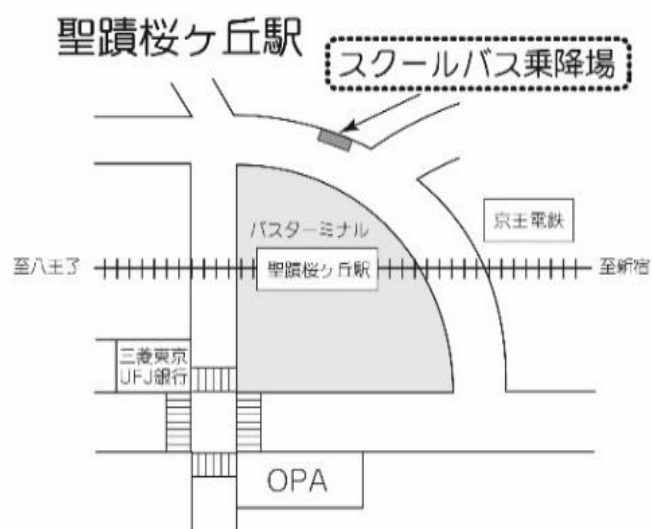

3月2日(土): 高校入学準備会・制服採寸会 (2/11-12 中学入学準備会・制服採寸会未参加者)

聖蹟桜ヶ丘駅 発	永山駅 発	中学・高校、大学 発	
中学・高校、大学 行		永山駅 行	聖蹟桜ヶ丘駅 行
15◎	30	13	
20◎	35	14	
		15	50*
		16	20*
		17	
		18	
		19	

◎印の付いた便は、永山駅経由学校行です。

*印のついた便は、永山駅経由聖蹟桜ヶ丘駅行です。

※ スクールバスは定員になり次第、発車します(定刻前に発車する場合があります)。

※ 道路事情、運行状況等により、上記時刻は変更になる場合があります。

※ 所要時間は、学校⇄永山駅 片道約10分、学校⇄聖蹟桜ヶ丘駅 片道約15分の予定です。ただし永山駅経由は片道約30分となります。

整列乗車および乗降場周辺の環境整備にご協力をお願いします。