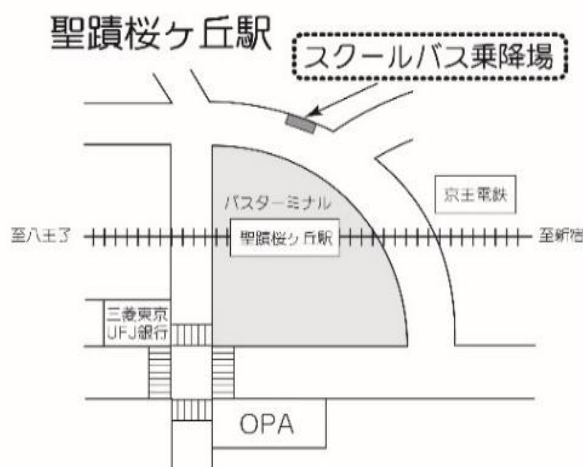

8月5日(土):A知探Q体験教室 時刻表

聖蹟桜ヶ丘駅 発	永山駅 発		中学・高校、大学 発	
中学・高校、大学 行			永山駅 行	聖蹟桜ヶ丘駅 行
15◎	20 30 55	7		
0◎ 55◎	15	8		
5◎ 20◎	10 15 20 30 35 40	9		
		10		30*
		11	10	15* 50*
		12		5* 20* 40*
		13		0* 50*
15◎ 55◎	30	14		30*
	10	15		
		16		15* 30*
		17	5 45	20*
		18		10*
		19		

◎印の付いた便は、永山駅經由学校行です。

*印の付いた便は、永山駅經由聖蹟桜ヶ丘駅行です。

※ スクールバスは定員になり次第、発車します(定刻前に発車する場合があります)。

※ 道路事情、運行状況等により、上記時刻は変更になる場合があります。

※ 所要時間は、学校⇄永山駅 片道約10分、学校⇄聖蹟桜ヶ丘駅 片道約15分の予定です。ただし永山駅経由は片道約30分となります。

整列乗車および乗降場周辺の環境整備にご協力をお願いします。