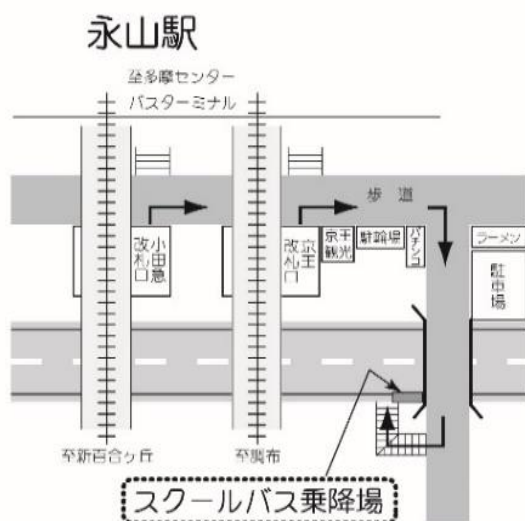

8月5日(土):A知探Q体験教室 時刻表

聖蹟桜ヶ丘駅 発	永山駅 発		中学・高校、大学 発	
中学・高校、大学 行			永山駅 行	聖蹟桜ヶ丘駅 行
15◎	20 30 55	7		
0◎ 55◎	15	8		
5◎ 20◎	10 15 20 30 35 40	9		
		10		30*
		11	10	15* 50*
		12		5* 20* 40*
		13		0* 50*
15◎ 55◎	30	14		30*
	10	15		
		16		15* 30*
		17	5 45	20*
		18		10*
		19		

◎印の付いた便は、永山駅經由学校行です。

*印の付いた便は、永山駅經由聖蹟桜ヶ丘駅行です。

※ スクールバスは定員になり次第、発車します(定刻前に発車する場合があります)。

※ 道路事情、運行状況等により、上記時刻は変更になる場合があります。

※ 所要時間は、学校⇄永山駅 片道約10分、学校⇄聖蹟桜ヶ丘駅 片道約15分の予定です。ただし永山駅経由は片道約30分となります。

整列乗車および乗降場周辺の環境整備にご協力をお願いします。