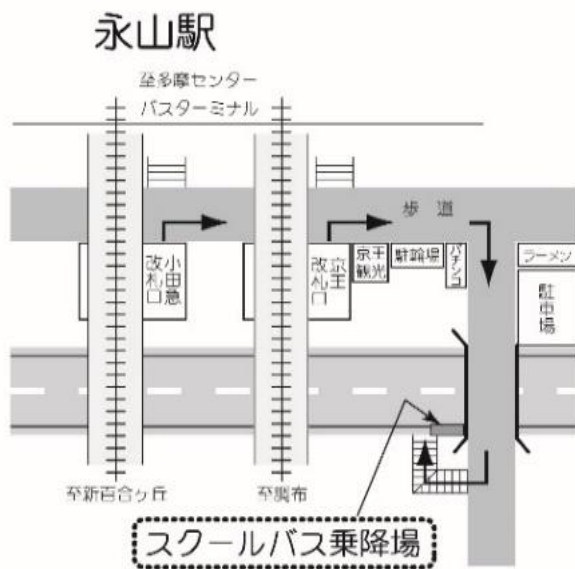

10月7日(土):学校説明会スクールバス時刻表

聖蹟桜ヶ丘駅 発	永山駅 発		中学・高校、大学 発	
中学・高校、大学 行			永山駅 行	聖蹟桜ヶ丘駅 行
55◎	10	11	0 30 35 40 55	40
50	10 45 50	12	25 30 35 50	30 55*
20◎	0 15 20 30 35 40	13	15 25	
25◎	40	14		0* 30*
		15		0* 20* 40*
		16	45	0* 30*
		17		0* 30*
		18		0* 40*
		19		

◎印の付いた便は、永山駅経由学校行です。

*印のついた便は、永山駅経由聖蹟桜ヶ丘駅行です。

※ スクールバスは定員になり次第、発車します(定刻前に発車する場合があります)。

※ 道路事情、運行状況等により、上記時刻は変更になる場合があります。

※ 所要時間は、学校⇄永山駅 片道約10分、学校⇄聖蹟桜ヶ丘駅 片道約15分の予定です。ただし永山駅経由は片道約30分となります。

整列乗車および乗降場周辺の環境整備にご協力をお願いします。