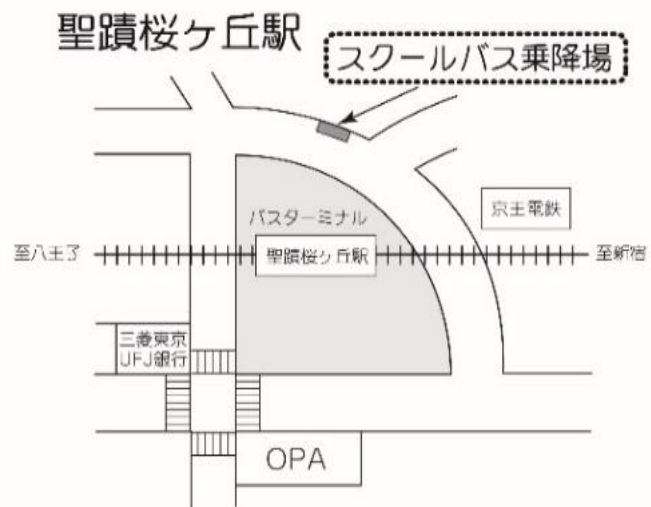

10月7日(土):学校説明会スクールバス時刻表

聖蹟桜ヶ丘駅 発	永山駅 発		中学・高校、大学 発	
中学・高校、大学 行			永山駅 行	聖蹟桜ヶ丘駅 行
55◎	10	11	0 30 35 40 55	40
50	10 45 50	12	25 30 35 50	30 55*
20◎	0 15 20 30 35 40	13	15 25	
25◎	40	14		0* 30*
		15		0* 20* 40*
		16	45	0* 30*
		17		0* 30*
		18		0* 40*
		19		

◎印の付いた便は、永山駅経由学校行です。

*印のついた便は、永山駅経由聖蹟桜ヶ丘駅行です。

※ スクールバスは定員になり次第、発車します(定刻前に発車する場合があります)。

※ 道路事情、運行状況等により、上記時刻は変更になる場合があります。

※ 所要時間は、学校⇄永山駅 片道約10分、学校⇄聖蹟桜ヶ丘駅 片道約15分の予定です。ただし永山駅経由は片道約30分となります。

整列乗車および乗降場周辺の環境整備にご協力をお願いします。