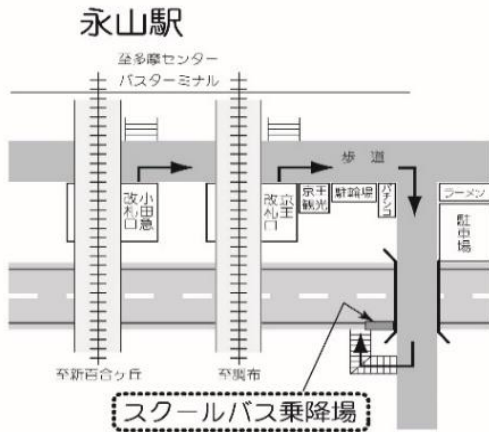

2月12日(日):内部進学検査・中学生入学準備会

永山駅発

聖蹟桜ヶ丘駅発

聖蹟桜ヶ丘駅 発	永山駅 発		中学・高校、大学 発	
中学・高校、大学 行			永山駅 行	聖蹟桜ヶ丘駅 行
25◎ 40◎	40 55	7		
	5	8		
		9		
		10		
		11		
35◎	45 50 55	12	15 15	15
5◎	5 15 20 25 35	13		
		14		
		15	会終了に合わせ永山行・聖蹟桜ヶ丘行あり	
		16		
		17		
		18		
		19		

◎印の付いた便は、永山駅経由学校行です。

*印の付いた便は、永山駅経由聖蹟桜ヶ丘駅行です。

※ 道路事情、運行状況等により、上記時刻は変更になる場合があります。

※ 所要時間は、学校⇄永山駅 片道約10分、学校⇄聖蹟桜ヶ丘駅 片道約15分の予定です。ただし永山駅経由は片道約30分となります。

整列乗車および乗降場周辺の環境整備にご協力をお願いします。