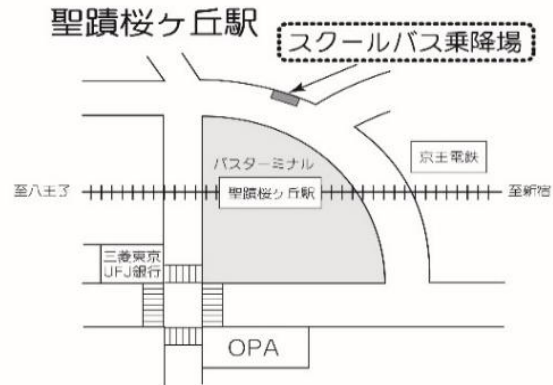

2月12日(日):内部進学検査・中学生入学準備会

永山駅発

聖蹟桜ヶ丘駅発

聖蹟桜ヶ丘駅 発	永山駅 発		中学・高校、大学 発	
中学・高校、大学 行			永山駅 行	聖蹟桜ヶ丘駅 行
25◎ 40◎	40 55	7		
	5	8		
		9		
		10		
		11		
35◎	45 50 55	12	15 15	15
5◎	5 15 20 25 35	13		
		14		
		15	会終了に合わせ永山行・聖蹟桜ヶ丘行あり	
		16		
		17		
		18		
		19		

◎印の付いた便は、永山駅経由学校行です。

*印の付いた便は、永山駅経由聖蹟桜ヶ丘駅行です。

※ 道路事情、運行状況等により、上記時刻は変更になる場合があります。

※ 所要時間は、学校⇄永山駅 片道約10分、学校⇄聖蹟桜ヶ丘駅 片道約15分の予定です。ただし永山駅経由は片道約30分となります。

整列乗車および乗降場周辺の環境整備にご協力をお願いします。