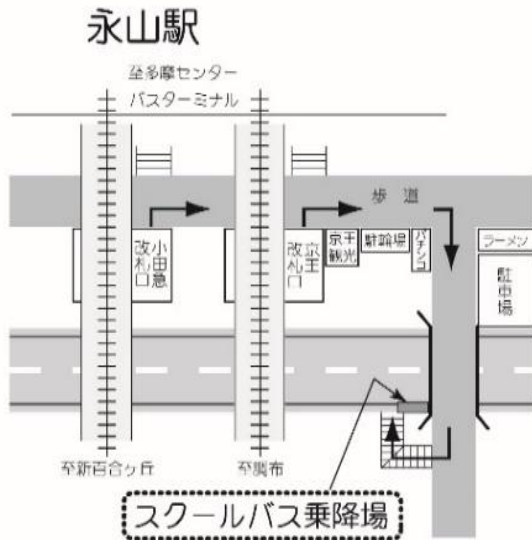

3月4日(土): 高校入学準備会・制服採寸会

聖蹟桜ヶ丘駅 発	永山駅 発		中学・高校、大学 発	
中学・高校、大学 行			永山駅 行	聖蹟桜ヶ丘駅 行
15◎ 35◎	30 50	13		
		14		
		15		20* 50*
		16		20*
		17		
		18		
		19		

◎印の付いた便は、永山駅經由学校行です。

*印の付いた便は、永山駅經由聖蹟桜ヶ丘駅行です。

- ※ スクールバスは定員になり次第、発車します(定刻前に発車する場合があります)。
- ※ 道路事情、運行状況等により、上記時刻は変更になる場合があります。
- ※ 所要時間は、学校⇄永山駅 片道約10分、学校⇄聖蹟桜ヶ丘駅 片道約15分の予定です。ただし永山駅経由は片道約30分となります。

整列乗車および乗降場周辺の環境整備にご協力をお願いします。