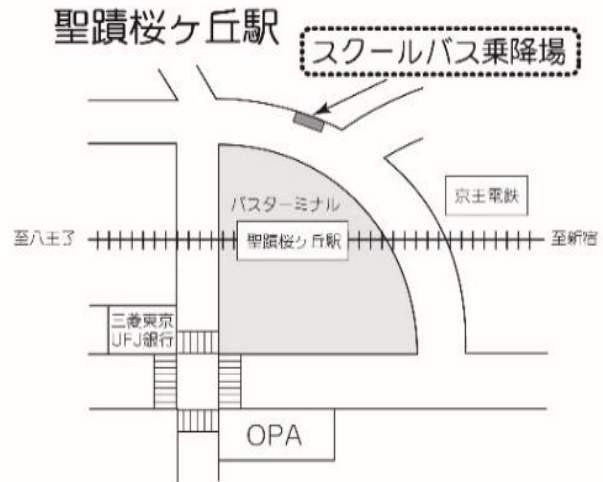

3月4日(土): 高校入学準備会・制服採寸会

聖蹟桜ヶ丘駅 発	永山駅 発		中学・高校、大学 発	
中学・高校、大学 行			永山駅 行	聖蹟桜ヶ丘駅 行
15◎ 35◎	30 50	13		
		14		
		15		20* 50*
		16		20*
		17		
		18		
		19		

◎印の付いた便は、永山駅經由学校行です。

*印の付いた便は、永山駅經由聖蹟桜ヶ丘駅行です。

- ※ スクールバスは定員になり次第、発車します(定刻前に発車する場合があります)。
- ※ 道路事情、運行状況等により、上記時刻は変更になる場合があります。
- ※ 所要時間は、学校⇄永山駅 片道約10分、学校⇄聖蹟桜ヶ丘駅 片道約15分の予定です。ただし永山駅経由は片道約30分となります。

整列乗車および乗降場周辺の環境整備にご協力をお願いします。