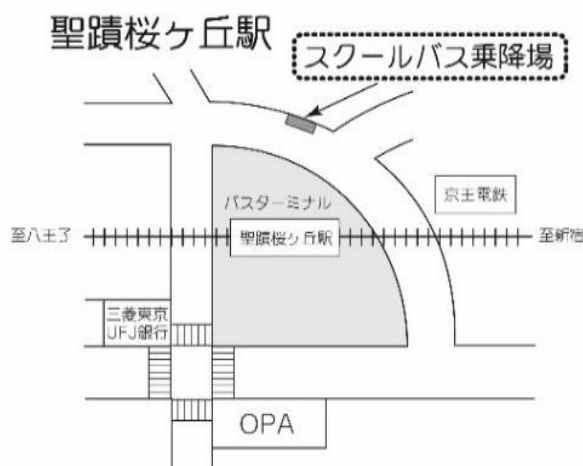

7月9日(日):首都圏模試 時刻表

聖蹟桜ヶ丘駅 発	永山駅 発		中学・高校、大学 発	
中学・高校、大学 行			永山駅 行	聖蹟桜ヶ丘駅 行
	45	7		
10◎ 55◎	25	8		
	10	9		30*
		10		
55◎		11		30*
	10	12		30*
		19		

◎印の付いた便は、永山駅經由学校行です。

*印の付いた便は、永山駅經由聖蹟桜ヶ丘駅行です。

- ※ スクールバスは定員になり次第、発車します(定刻前に発車する場合があります)。
- ※ 道路事情、運行状況等により、上記時刻は変更になる場合があります。
- ※ 所要時間は、学校⇄永山駅 片道約10分、学校⇄聖蹟桜ヶ丘駅 片道約15分の予定です。ただし永山駅経由は片道約30分となります。

整列乗車および乗降場周辺の環境整備にご協力をお願いします。