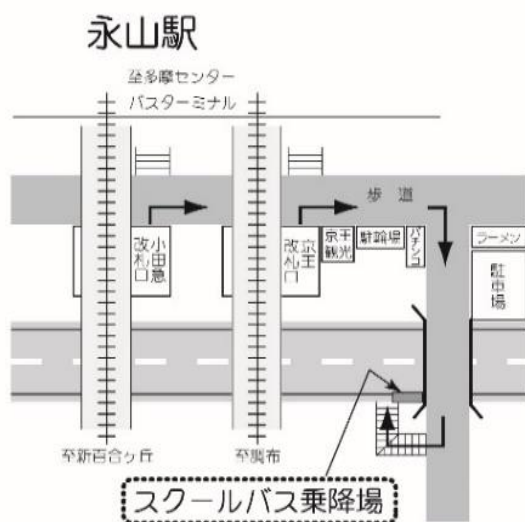

7月9日(日):首都圏模試 時刻表

聖蹟桜ヶ丘駅 発	永山駅 発		中学・高校、大学 発	
中学・高校、大学 行			永山駅 行	聖蹟桜ヶ丘駅 行
	45	7		
10◎ 55◎	25	8		
	10	9		30*
		10		
55◎		11		30*
	10	12		30*
		19		

◎印の付いた便は、永山駅經由学校行です。

*印の付いた便は、永山駅經由聖蹟桜ヶ丘駅行です。

- ※ スクールバスは定員になり次第、発車します(定刻前に発車する場合があります)。
- ※ 道路事情、運行状況等により、上記時刻は変更になる場合があります。
- ※ 所要時間は、学校⇄永山駅 片道約10分、学校⇄聖蹟桜ヶ丘駅 片道約15分の予定です。ただし永山駅経由は片道約30分となります。

整列乗車および乗降場周辺の環境整備にご協力をお願いします。