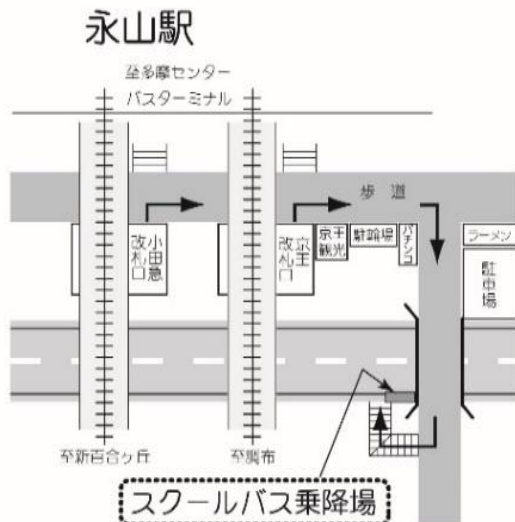

11月26日(土): 日本語リスニング入試そっくり模試 時刻表

永山駅発

	乗車学年
7:10	学年指定なし
7:15	学年指定なし
7:25	高校3年生
7:35	中学1年生
7:40	高校2年生
7:50	高校1年生
8:00	中学2年生
8:05	中学3年生

聖蹟桜ヶ丘駅発

	乗車学年
7:25	高校生
8:00	中学生

聖蹟桜ヶ丘駅 発	永山駅 発		中学・高校、大学 発	
			永山駅 行	聖蹟桜ヶ丘駅 行
	中学・高校、大学 行			
25	10 15 25 35 40 50	7		
0 25◎ 55◎	0 5 40	8		
25◎ 55◎	10 40	9		30*
25◎ 55◎	10 40	10		0* 30*
55◎	10	11	0 30 35 40 55	40
50◎	10 45 50	12	25 30 35 50	30 55*
20◎	5 35	13		25*
25◎	40	14		0* 30*
		15	永山行臨時有	0* 30*
		16	45	0* 30*
		17		0* 30*
		18		0* 40*
		19		

◎印の付いた便は、永山駅經由学校行です。

*印の付いた便は、永山駅經由聖蹟桜ヶ丘駅行です。

※ 道路事情、運行状況等により、上記時刻は変更になる場合があります。

※ 所要時間は、学校⇨永山駅 片道約10分、学校⇨聖蹟桜ヶ丘駅 片道約15分の予定です。ただし永山駅經由は片道約30分となります。

整列乗車および乗降場周辺の環境整備にご協力をお願いします。