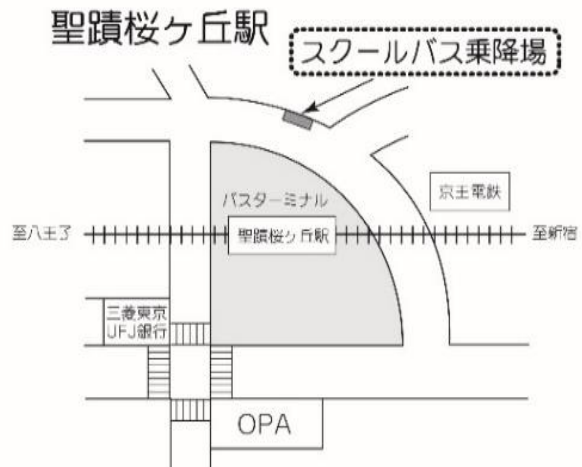

11月26日(土): 日本語リスニング入試そっくり模試 時刻表

永山駅発

	乗車学年
7:10	学年指定なし
7:15	学年指定なし
7:25	高校3年生
7:35	中学1年生
7:40	高校2年生
7:50	高校1年生
8:00	中学2年生
8:05	中学3年生

聖蹟桜ヶ丘駅発

	乗車学年
7:25	高校生
8:00	中学生

聖蹟桜ヶ丘駅 発	永山駅 発		中学・高校、大学 発	
			永山駅 行	聖蹟桜ヶ丘駅 行
	中学・高校、大学 行			
25	10 15 25 35 40 50	7		
0 25◎ 55◎	0 5 40	8		
25◎ 55◎	10 40	9		30*
25◎ 55◎	10 40	10		0* 30*
55◎	10	11	0 30 35 40 55	40
50◎	10 45 50	12	25 30 35 50	30 55*
20◎	5 35	13		25*
25◎	40	14		0* 30*
		15	永山行臨時有	0* 30*
		16	45	0* 30*
		17		0* 30*
		18		0* 40*
		19		

◎印の付いた便は、永山駅經由学校行です。

*印の付いた便は、永山駅經由聖蹟桜ヶ丘駅行です。

※ 道路事情、運行状況等により、上記時刻は変更になる場合があります。

※ 所要時間は、学校⇨永山駅 片道約10分、学校⇨聖蹟桜ヶ丘駅 片道約15分の予定です。ただし永山駅經由は片道約30分となります。

整列乗車および乗降場周辺の環境整備にご協力をお願いします。