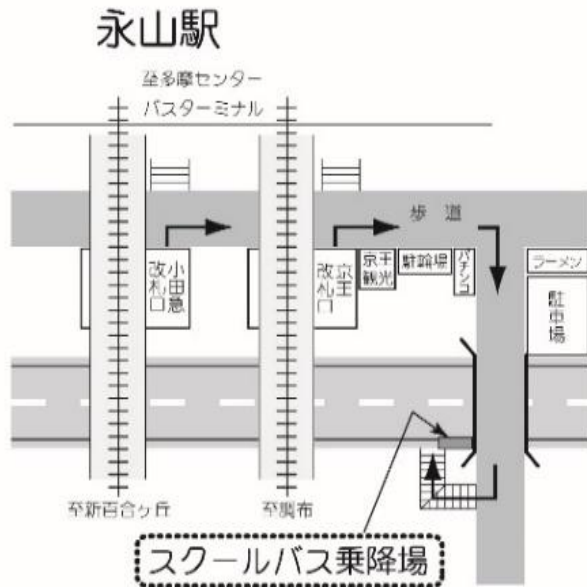

# 12月17日(日) そっくり模試 時刻表

聖蹟桜ヶ丘駅 発	永山駅 発		中学・高校、大学 発	
中学・高校、大学 行			永山駅 行	聖蹟桜ヶ丘駅 行
		7		
0◎ 20◎	5 15 20 30 35 40 45	8		
		9		
		10		
		11	0 5 5 50 55 55	5 55
		12		30*
		13		0*
		14		

◎印の付いた便は、永山駅経由学校行です。

\*印の付いた便は、永山駅経由聖蹟桜ヶ丘駅行です。

- ※ スクールバスは定員になり次第、発車します(定刻前に発車する場合があります)。
- ※ 道路事情、運行状況等により、上記時刻は変更になる場合があります。
- ※ 所要時間は、学校⇄永山駅 片道約10分、学校⇄聖蹟桜ヶ丘駅 片道約15分の予定です。ただし永山駅経由は片道約30分となります。

整列乗車および乗降場周辺の環境整備にご協力をお願いします。