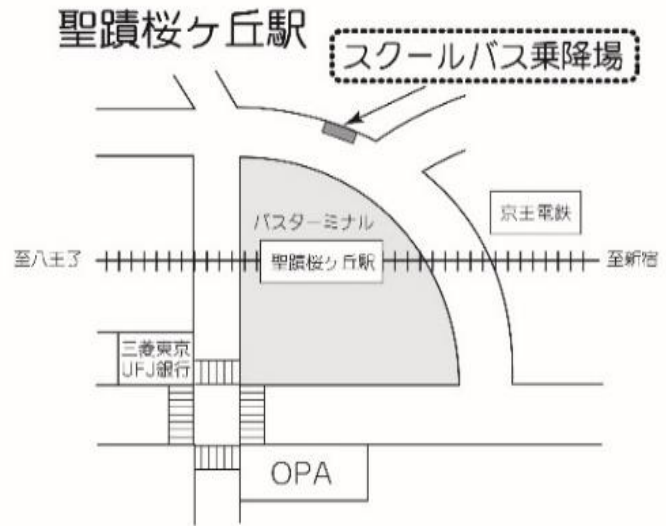

# 12月17日(日) そっくり模試 時刻表

聖蹟桜ヶ丘駅 発	永山駅 発		中学・高校、大学 発	
中学・高校、大学 行			永山駅 行	聖蹟桜ヶ丘駅 行
		7		
0◎ 20◎	5 15 20 30 35 40 45	8		
		9		
		10		
		11	0 5 5 50 55 55	5 55
		12		30*
		13		0*
		14		

◎印の付いた便は、永山駅経由学校行です。

\*印の付いた便は、永山駅経由聖蹟桜ヶ丘駅行です。

- ※ スクールバスは定員になり次第、発車します(定刻前に発車する場合があります)。
- ※ 道路事情、運行状況等により、上記時刻は変更になる場合があります。
- ※ 所要時間は、学校⇄永山駅 片道約10分、学校⇄聖蹟桜ヶ丘駅 片道約15分の予定です。ただし永山駅経由は片道約30分となります。

整列乗車および乗降場周辺の環境整備にご協力をお願いします。