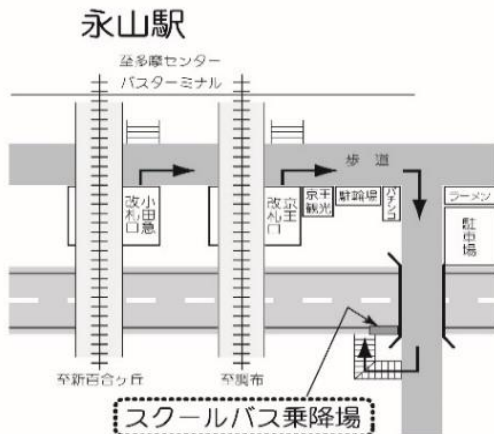

11月5日(土):第3回 学校説明会

永山駅発

	乗車学年
7:10	学年指定なし
7:15	学年指定なし
7:25	高校3年生
7:35	中学1年生
7:40	高校2年生
7:50	高校1年生
8:00	中学2年生
8:05	中学3年生

聖蹟桜ヶ丘駅発

	乗車学年
7:25	高校生
8:00	中学生

聖蹟桜ヶ丘駅 発	永山駅 発		中学・高校、大学 発	
			永山駅 行	聖蹟桜ヶ丘駅 行
	25	10 15 25 35 40 50	7	
	0 25◎ 55◎	0 5 40	8	
	25◎ 55◎	10 40	9	30*
	25◎ 55◎	10 40	10	0* 30*
	55◎	10	11	0 30 35 40 55
	50	10 45 50	12	25 30 35 50
	20◎	0 15 20 30 35 40	13	15 25
	25◎	40	14	0* 30*
			15	5* 25* 45*
			16	5* 30*
			17	0* 30*
			18	0* 40*
			19	

◎印の付いた便は、永山駅經由学校行です。

*印の付いた便は、永山駅經由聖蹟桜ヶ丘駅行です。

※ 道路事情、運行状況等により、上記時刻は変更になる場合があります。

※ 所要時間は、学校⇄永山駅 片道約10分、学校⇄聖蹟桜ヶ丘駅 片道約15分の予定です。ただし永山駅経由は片道約30分となります。

整列乗車および乗降場周辺の環境整備にご協力をお願いします。