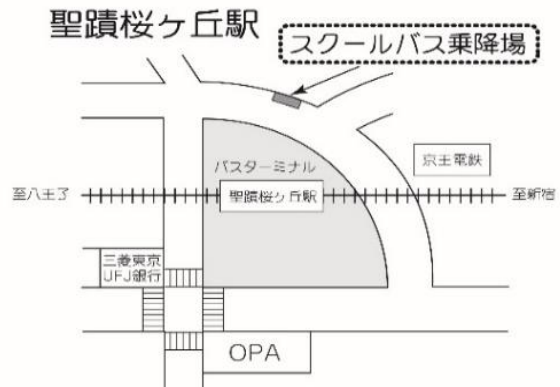

11月5日(土):第3回 学校説明会

永山駅発

	乗車学年
7:10	学年指定なし
7:15	学年指定なし
7:25	高校3年生
7:35	中学1年生
7:40	高校2年生
7:50	高校1年生
8:00	中学2年生
8:05	中学3年生

聖蹟桜ヶ丘駅発

	乗車学年
7:25	高校生
8:00	中学生

聖蹟桜ヶ丘駅 発	永山駅 発		中学・高校、大学 発	
			永山駅 行	聖蹟桜ヶ丘駅 行
	25	10 15 25 35 40 50	7	
	0 25◎ 55◎	0 5 40	8	
	25◎ 55◎	10 40	9	30*
	25◎ 55◎	10 40	10	0* 30*
	55◎	10	11	0 30 35 40 55
	50	10 45 50	12	25 30 35 50
	20◎	0 15 20 30 35 40	13	15 25
	25◎	40	14	0* 30*
			15	5* 25* 45*
			16	5* 30*
			17	0* 30*
			18	0* 40*
			19	

◎印の付いた便は、永山駅經由学校行です。

*印の付いた便は、永山駅經由聖蹟桜ヶ丘駅行です。

※ 道路事情、運行状況等により、上記時刻は変更になる場合があります。

※ 所要時間は、学校⇄永山駅 片道約10分、学校⇄聖蹟桜ヶ丘駅 片道約15分の予定です。ただし永山駅経由は片道約30分となります。

整列乗車および乗降場周辺の環境整備にご協力をお願いします。