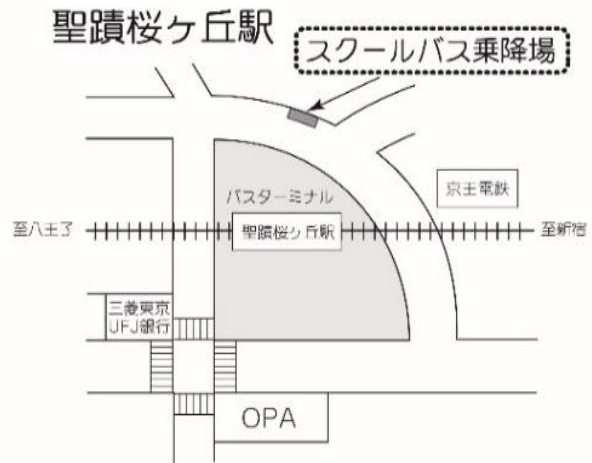

## 7月9日(日):首都圏模試 時刻表

聖蹟桜ヶ丘駅 発	永山駅 発		中学・高校、大学 発	
中学・高校、大学 行			永山駅 行	聖蹟桜ヶ丘駅 行
	40	7		
10◎ 55◎	25	8		
	10	9		30*
		10		
55◎		11		30*
	10	12		30*
		19		

◎印の付いた便は、永山駅經由学校行です。

\*印の付いた便は、永山駅經由聖蹟桜ヶ丘駅行です。

- ※ スクールバスは定員になり次第、発車します(定刻前に発車する場合があります)。
- ※ 道路事情、運行状況等により、上記時刻は変更になる場合があります。
- ※ 所要時間は、学校⇄永山駅 片道約10分、学校⇄聖蹟桜ヶ丘駅 片道約15分の予定です。ただし永山駅経由は片道約30分となります。

整列乗車および乗降場周辺の環境整備にご協力をお願いします。