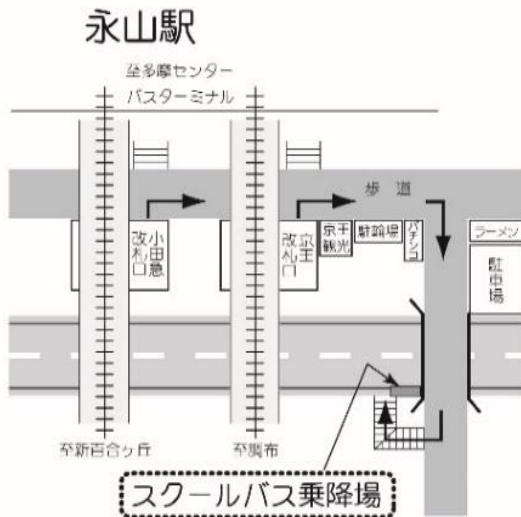

## 7月9日(日):首都圏模試 時刻表

聖蹟桜ヶ丘駅 発	永山駅 発		中学・高校、大学 発	
中学・高校、大学 行			永山駅 行	聖蹟桜ヶ丘駅 行
	40	7		
10◎ 55◎	25	8		
	10	9		30*
		10		
55◎		11		30*
	10	12		30*
		19		

◎印の付いた便は、永山駅經由学校行です。

\*印の付いた便は、永山駅經由聖蹟桜ヶ丘駅行です。

- ※ スクールバスは定員になり次第、発車します(定刻前に発車する場合があります)。
- ※ 道路事情、運行状況等により、上記時刻は変更になる場合があります。
- ※ 所要時間は、学校⇄永山駅 片道約10分、学校⇄聖蹟桜ヶ丘駅 片道約15分の予定です。ただし永山駅経由は片道約30分となります。

整列乗車および乗降場周辺の環境整備にご協力をお願いします。