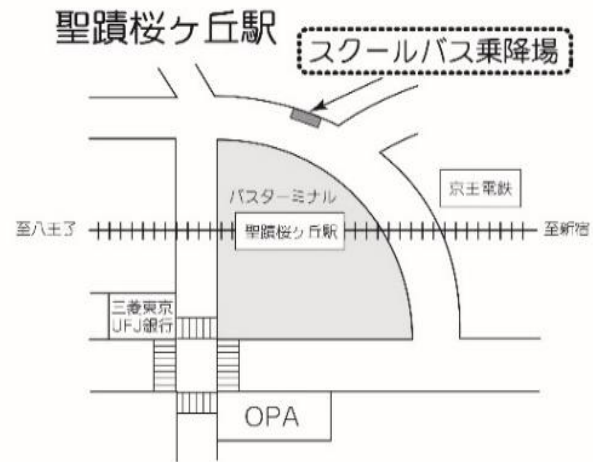

4月6日(土) 新中1・新高1 新入生登校日時刻表

聖蹟桜ヶ丘駅 発	永山駅 発		中学・高校、大学 発	
中学・高校、大学 行			永山駅 行	聖蹟桜ヶ丘駅 行
20◎ 45◎	10 35 45	11		20* 45*
10◎ 30	0 10 25 35	12		5* 30*
55◎		13		0* 30*
55◎	10	14		0* 30*
	10	15		0* 30*
		16		0* 30*
		17		0* 30*
		18		0* 40*
		19		

◎印の付いた便は、永山駅経由学校行です。

*印の付いた便は、永山駅経由聖蹟桜ヶ丘駅行です。

※ 15時台 永山行臨時便あり

- ※ スクールバスは定員になり次第、発車します(定刻前に発車する場合があります)。
- ※ 道路事情、運行状況等により、上記時刻は変更になる場合があります。
- ※ 所要時間は、学校⇄永山駅 片道約10分、学校⇄聖蹟桜ヶ丘駅 片道約15分の予定です。ただし永山駅経由は片道約30分となります。
- ※ 日曜、祝日、夏期休業等の長期休業期間、その他学校が定めた日は運休となります。