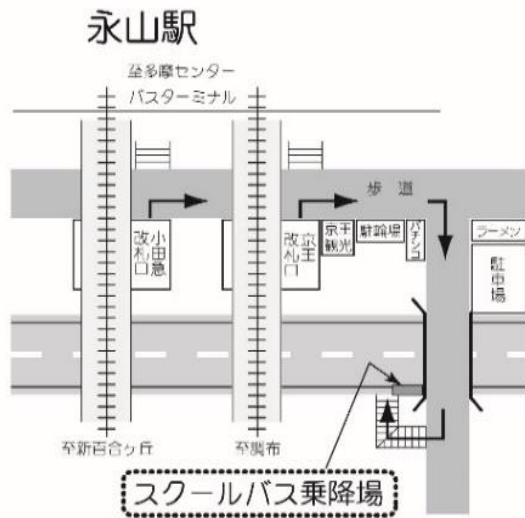

4月6日(土) 新中1・新高1 新入生登校日時刻表

聖蹟桜ヶ丘駅 発	永山駅 発		中学・高校、大学 発	
中学・高校、大学 行			永山駅 行	聖蹟桜ヶ丘駅 行
20◎ 45◎	10 35 45	11		20* 45*
10◎ 30	0 10 25 35	12		5* 30*
55◎		13		0* 30*
55◎	10	14		0* 30*
	10	15		0* 30*
		16		0* 30*
		17		0* 30*
		18		0* 40*
		19		

◎印の付いた便は、永山駅経由学校行です。

*印の付いた便は、永山駅経由聖蹟桜ヶ丘駅行です。

※ 15時台 永山行臨時便あり

- ※ スクールバスは定員になり次第、発車します(定刻前に発車する場合があります)。
- ※ 道路事情、運行状況等により、上記時刻は変更になる場合があります。
- ※ 所要時間は、学校⇄永山駅 片道約10分、学校⇄聖蹟桜ヶ丘駅 片道約15分の予定です。ただし永山駅経由は片道約30分となります。
- ※ 日曜、祝日、夏期休業等の長期休業期間、その他学校が定めた日は運休となります。