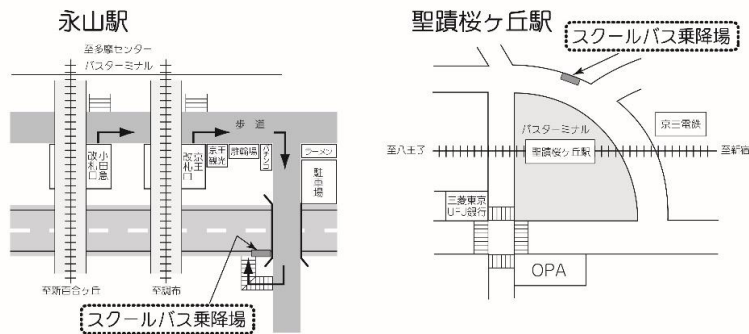

11月16日(土) 面談期間&講演会時刻表

聖蹟桜ヶ丘駅 発		永山駅 発		中学・高校、大学 発	
中学・高校、大学 行				永山駅 行	聖蹟桜ヶ丘駅 行
25	35 [○]	5	20 30 45 50 55	7	
25 [○]	55 [○]		40	8	
25 [○]	55 [○]		10 40	9	30*
25 [○]	55 [○]		10 40	10	0* 30*
25 [○]	55 [○]		10 40	11	55
25 [○]	55		10 40	12	5 50
25 [○]			0 15 30 40	13	0 15
25 [○]			40	14	0* 30*
25 [○]	55 [○]		40	15	0* 30*
25 [○]			10 40	16	45
				17	45
				18	0* 40*

○印の付いた便は、永山駅経由学校行です。

*印のついた便は永山駅経由聖蹟桜ヶ丘駅行です。

- ※ スクールバスは定員になり次第、発車します(定刻前に発車する場合があります)。
- ※ 道路事情、運行状況等により、上記時刻は変更になる場合があります。
- ※ 日曜、祝日、夏期休業等の長期休業期間、その他学校が定めた日は運休となります。
- ※ 所要時間は、学校⇄永山駅 片道約10分、学校⇄聖蹟桜ヶ丘駅 片道約15分の予定です。ただし永山駅経由は片道約30分となります。