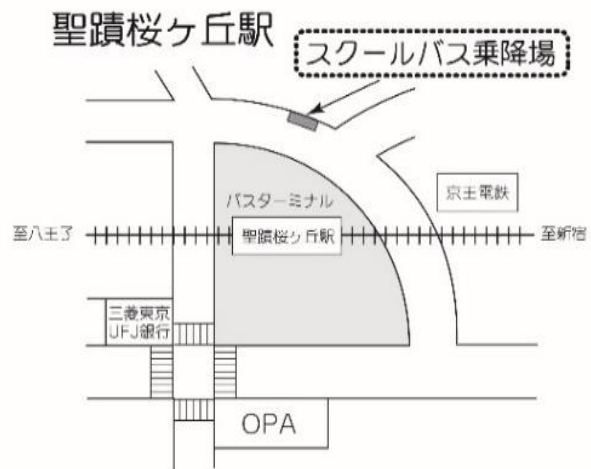

6月10日(土):学校説明会スクールバス時刻表

聖蹟桜ヶ丘駅 発	永山駅 発		中学・高校、大学 発	
中学・高校、大学 行			永山駅 行	聖蹟桜ヶ丘駅 行
55◎	10	11	0 30 35 40 55	40
50	10 45 50	12	25 30 35 50	30 55*
20◎	0 15 20 30 35 40	13	15 25	
25◎	40	14		0* 30*
		15		0* 20* 40*
		16	45	0* 30*
		17		0* 30*
		18		0* 40*
		19		

◎印の付いた便は、永山駅経由で学校行です。

*印の付いた便は、永山駅経由で聖蹟桜ヶ丘駅行です。

- ※ スクールバスは定員になり次第、発車します(定刻前に発車する場合があります)。
- ※ 道路事情、運行状況等により、上記時刻は変更になる場合があります。
- ※ 所要時間は、学校⇨永山駅 片道約10分、学校⇨聖蹟桜ヶ丘駅 片道約15分の予定です。ただし永山駅経由は片道約30分となります。

整列乗車および乗降場周辺の環境整備にご協力をお願いします。