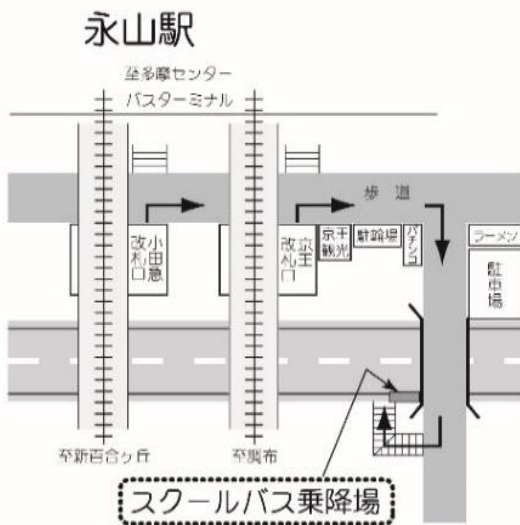

6月10日(土):学校説明会スクールバス時刻表

聖蹟桜ヶ丘駅 発	永山駅 発		中学・高校、大学 発	
中学・高校、大学 行			永山駅 行	聖蹟桜ヶ丘駅 行
55◎	10	11	0 30 35 40 55	40
50	10 45 50	12	25 30 35 50	30 55*
20◎	0 15 20 30 35 40	13	15 25	
25◎	40	14		0* 30*
		15		0* 20* 40*
		16	45	0* 30*
		17		0* 30*
		18		0* 40*
		19		

◎印の付いた便は、永山駅経由で学校行です。

*印の付いた便は、永山駅経由で聖蹟桜ヶ丘駅行です。

- ※ スクールバスは定員になり次第、発車します(定刻前に発車する場合があります)。
- ※ 道路事情、運行状況等により、上記時刻は変更になる場合があります。
- ※ 所要時間は、学校⇨永山駅 片道約10分、学校⇨聖蹟桜ヶ丘駅 片道約15分の予定です。ただし永山駅経由は片道約30分となります。

整列乗車および乗降場周辺の環境整備にご協力をお願いします。