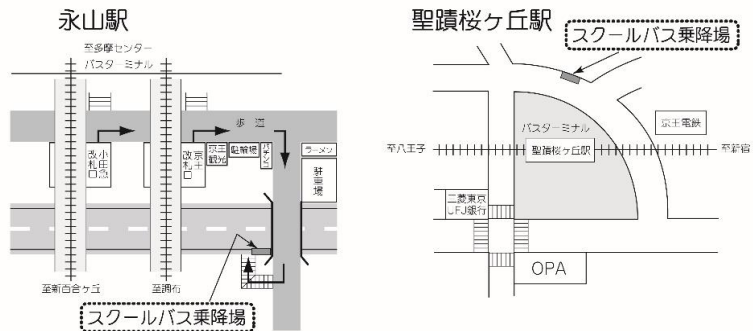

11月23日(月・祝) 首都圏模試

聖蹟桜ヶ丘駅 発	永山駅 発		中学・高校、大学 発	
中学・高校、大学 行			永山駅 行	聖蹟桜ヶ丘駅 行
35◎	50	7		
0◎ 20◎ 35	15 25 35 40 50	8		
		9	45	
15	0 20 25	10	45	45
5	0 45	11	30 35	30* 35*
40	15 35 45	12	0 20 30	20 35*
30◎	45	13		5* 50
10	15 55	14	0 40 45	45*
10 55		15	45	30*
	0	16	20	20 30*
25◎	40	17	25 55	0*
		18		0* 40*
		19		40*

◎印の付いた便は、永山駅經由学校行です。

*印の付いた便は、永山駅經由聖蹟桜ヶ丘駅行です。

※ スクールバスは定員になり次第、発車します(定刻前に発車する場合があります)。
 ※ 道路事情、運行状況等により、上記時刻は変更になる場合があります。
 ※ 日曜、祝日、夏期休業等の長期休業期間、その他学校が定めた日は運休となります。
 ※ 所要時間は、学校⇄永山駅 片道約10分、学校⇄聖蹟桜ヶ丘駅 片道約15分の予定です。ただし永山駅経由は片道約30分となります。