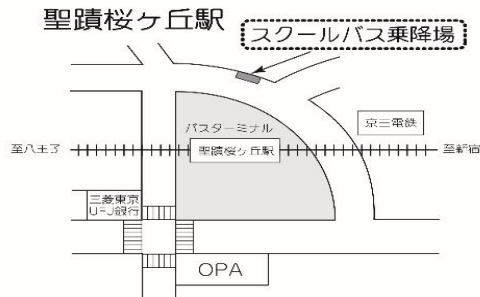

11月28日(土) 適性型そっくり模試&説明会

聖蹟桜ヶ丘駅 発	永山駅 発		中学・高校、大学 発	
中学・高校、大学 行			永山駅 行	聖蹟桜ヶ丘駅 行
		7		
		8		
		9		
		10		
		11		
		12		
15◎	30 30	13		
		14		
		15	永山行を適宜増便	0* 30*
		16	45	0* 30*
		17	永山行を適宜増便	0* 30*
		18		0* 40*

◎印の付いた便は、永山駅經由学校行です。

*印の付いた便は、永山駅經由聖蹟桜ヶ丘駅行です。

- ※ スクールバスは定員になり次第、発車します(定刻前に発車する場合があります)。
- ※ 道路事情、運行状況等により、上記時刻は変更になる場合があります。
- ※ 日曜、祝日、夏期休業等の長期休業期間、その他学校が定めた日は運休となります。
- ※ 所要時間は、学校⇄永山駅 片道約10分、学校⇄聖蹟桜ヶ丘駅 片道約15分の予定です。ただし永山駅経由は片道約30分となります。

整列乗車および乗降場周辺の環境整備にご協力をお願いします。