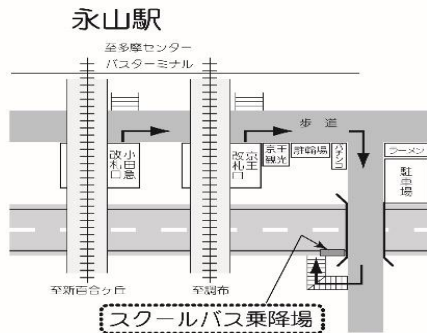

11月28日(土) 適性型そっくり模試&説明会

聖蹟桜ヶ丘駅 発	永山駅 発		中学・高校、大学 発	
中学・高校、大学 行			永山駅 行	聖蹟桜ヶ丘駅 行
		7		
		8		
		9		
		10		
		11		
		12		
15◎	30 30	13		
		14		
		15	永山行を適宜増便	0* 30*
		16	45	0* 30*
		17	永山行を適宜増便	0* 30*
		18		0* 40*

◎印の付いた便は、永山駅經由学校行です。

*印の付いた便は、永山駅經由聖蹟桜ヶ丘駅行です。

- ※ スクールバスは定員になり次第、発車します(定刻前に発車する場合があります)。
- ※ 道路事情、運行状況等により、上記時刻は変更になる場合があります。
- ※ 日曜、祝日、夏期休業等の長期休業期間、その他学校が定めた日は運休となります。
- ※ 所要時間は、学校⇄永山駅 片道約10分、学校⇄聖蹟桜ヶ丘駅 片道約15分の予定です。ただし永山駅経由は片道約30分となります。