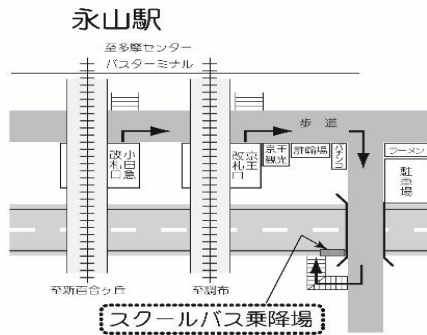

11月7日(土) 学校説明会

聖蹟桜ヶ丘駅 発	永山駅 発		中学・高校、大学 発	
中学・高校、大学 行			永山駅 行	聖蹟桜ヶ丘駅 行
		7		
		8		
		9		
		10		
		11		
		12		
20◎	20 35 35	13		
		14		
30	35 40	15	永山行を適宜増便	0* 30*
		16	45	0* 30*
		17	永山行を適宜増便	0* 30*
		18		0* 40*

◎印の付いた便は、永山駅經由学校行です。

*印の付いた便は、永山駅經由聖蹟桜ヶ丘駅行です。

- ※ スクールバスは定員になり次第、発車します(定刻前に発車する場合があります)。
- ※ 道路事情、運行状況等により、上記時刻は変更になる場合があります。
- ※ 日曜、祝日、夏期休業等の長期休業期間、その他学校が定めた日は運休となります。
- ※ 所要時間は、学校⇄永山駅 片道約10分、学校⇄聖蹟桜ヶ丘駅 片道約15分の予定です。ただし永山駅経由は片道約30分となります。