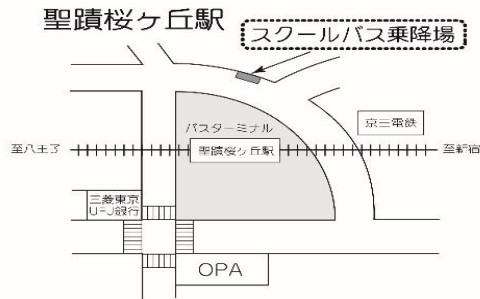

11月7日(土) 学校説明会

聖蹟桜ヶ丘駅 発	永山駅 発		中学・高校、大学 発	
中学・高校、大学 行			永山駅 行	聖蹟桜ヶ丘駅 行
		7		
		8		
		9		
		10		
		11		
		12		
20◎	20 35 35	13		
		14		
30	35 40	15	永山行を適宜増便	0* 30*
		16	45	0* 30*
		17	永山行を適宜増便	0* 30*
		18		0* 40*

◎印の付いた便は、永山駅經由学校行です。

*印の付いた便は、永山駅經由聖蹟桜ヶ丘駅行です。

- ※ スクールバスは定員になり次第、発車します(定刻前に発車する場合があります)。
- ※ 道路事情、運行状況等により、上記時刻は変更になる場合があります。
- ※ 日曜、祝日、夏期休業等の長期休業期間、その他学校が定めた日は運休となります。
- ※ 所要時間は、学校⇄永山駅 片道約10分、学校⇄聖蹟桜ヶ丘駅 片道約15分の予定です。ただし永山駅経由は片道約30分となります。

整列乗車および乗降場周辺の環境整備にご協力をお願いします。